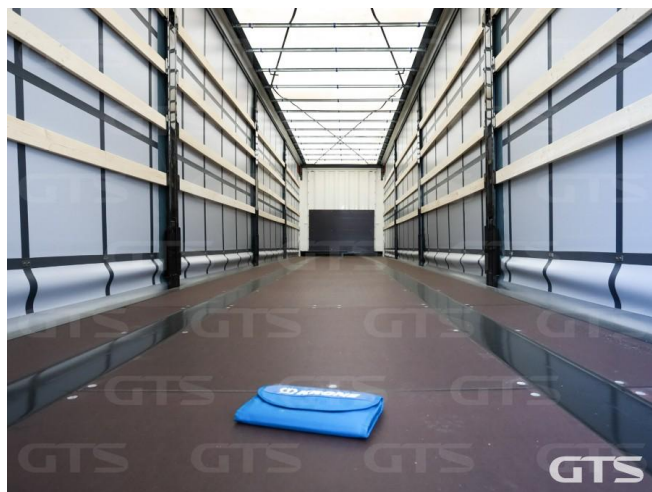

Шторный полуприцеп

Krone SD

Основные характеристики

Длина: 13.6

Склад: Москва север

Количество осей: 3

Марка осей: Krone

Тормоза: Дисковые

Грузоподъемность, кг: 32 960

Оси: Krone

Тип тормозов: Дисковые

Подвеска: Полурессорная

Дополнительная информация

Шторный полуприцеп Krone SD

Оригинал ПТС

3 оси